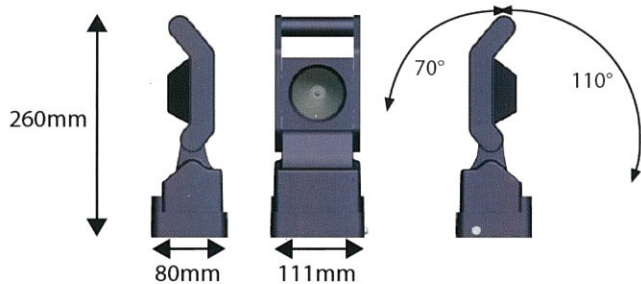

# TOPLIGHT

→ TOPLIGHT  
3W

→ IP54

Oplaadbare signalisatielamp Power-Led 3W Met een magnetische fixatie voor professioneel gebruik. In geval van nood bruikbaar als noodverlichting Kantelbare koplamp met een hellingshoek van 70° vooraan en 110° achteraan. Houder met laadfunctie (230V) en oplaadkabel inbegrepen.

## Dimensies

## Technische gegevens

- Uitvoering in polycarbonaat
- Isolatieklasse – II
- Lamp – 3 Watt Power-Led, wit
- Batterij Li-ion accu zonder onderhoud 7.4V / 1.6 Ah
- Bedrijfstijd:  
100% helderheid 3.5 uur  
25% helderheid 7uur
- TLaadspanning 230V AC of 12V DC