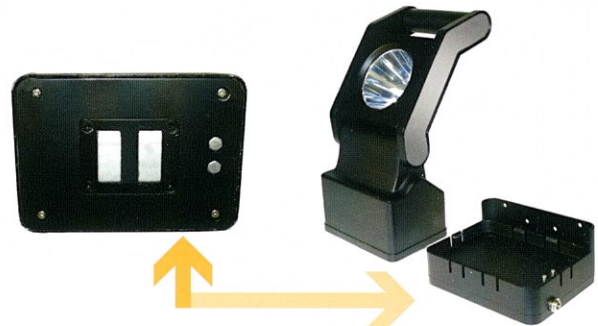

# TOPLIGHT

→ TOPLIGHT  
3W

→ IP54

Oplaadbare signalisatielamp Power-Led 3W Met een magnetische fixatie voor professioneel gebruik. In geval van nood bruikbaar als noodverlichting Kantelbare koplamp met een hellingshoek van 70° vooraan en 110° achteraan. Houder met laadfunctie (230V) en oplaadkabel inbegrepen.

## Dimensies

## Technische gegevens

- Uitvoering in polycarbonaat
- Isolatieklasse – II
- Lamp – 3 Watt Power-Led, wit
- Batterij Li-ion accu zonder onderhoud 7.4V / 1.6 Ah
- Bedrijfstijd:  
100% helderheid 3.5 uur  
25% helderheid 7uur
- TLaadspanning 230V AC of 12V DC