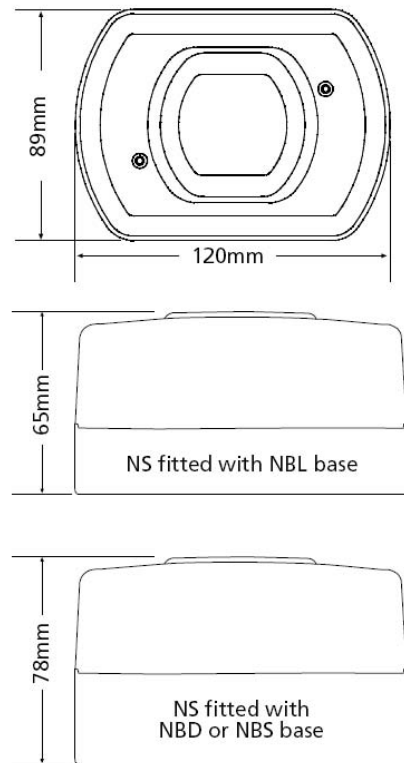

kenmerken

- 96dB (A) maximaal
- Volumeregeling in stappen
- Sirene voor muurmontage
- Robuuste constructie
- IP44, IP55 of IP66 uitvoering
- Eenvoudige kabelinvoer en -uitvoer
- Conform EN54-3

De NS reeks conventionele sirenes combineren een robuuste constructie met akoestische efficiëntie. Dit resulteert in een sirene met laag verbruik, een hoog volume en een brede geluidsverspreiding voor een goede hoorbaarheid in alle richtingen. Deze sirenes zijn geschikt voor vele toepassingen, gaande van kantoren tot hotels en van industriële gebouwen tot ziekenhuizen.

De solide elektronica geeft de gebruiker de keuze tussen continue en pulserende tonen met een variëteit aan frequenties en volumesterktes. De NS sirenes zijn beschikbaar in twee kleuren (rood en wit) en worden geleverd met 4 vooringestelde sirenepatronen/tonen, waaronder de "Slow whoop" toon. Elke sirene kan aan de omgeving aangepast worden door gebruik te maken van de beschikbare basis, NBL (IP44), NBD (IP55) en NBS (IP66).

NS4 Reeks sirenes voor muurmontage

Data Sheet

Avenue de L'Expansion 16d
B-4432 Alleur
T: +32 (0)4 247.03.00
F: +32 (0)4 247.02.20
www.morley-ias.be

Rietveldenweg 32a
NL-5222 AR's Hertogenbosch
T: +31 (0)73 6273 273
F: +31 (0)73 6273 295
www.morley-ias.nl