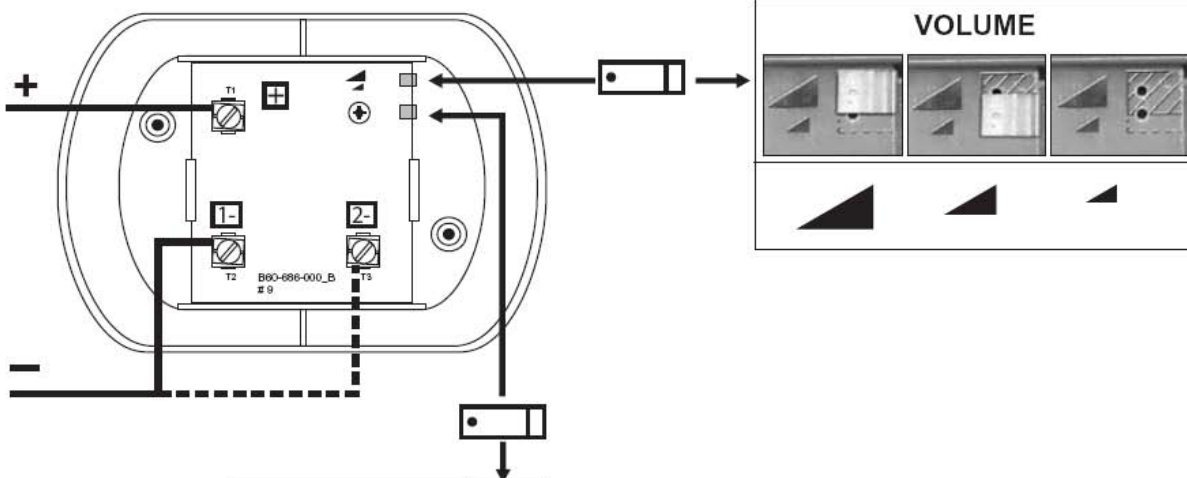

specificaties

bestelgegevens

Elektrisch

Werkspanning: 9-33 Vdc
Stroomverbruik: 9mA @ 24 Vdc (800Hz, continue toon)
Geluidsdruk (dB): Max. 96dB(A) ± 3dB @ 1m, 24 Vdc

NS4/R standaard sirene, 4 tonen - rood
NBL/R laagprofiel basis (IP44) - rood
NBD/R diepe basis (IP55) - rood
NBS/R basis met dichtingring (IP66) - rood

Mechanisch

Materiaal behuizing: ABS
Vlamvertragend: UL94-HB
Kleur: Rood of Wit
Werkingstemperatuur: -30°C tot +70°C
Max. vochtigheidsgraad: 93% @ 55°C (NBD basis)
Kabelterminal: maximum 2.5 mm²

NS4/W standaard sirene, 4 tonen - wit
NBL/W laagprofiel basis (IP44) - wit
NBD/W diepe basis (IP55) - wit
NBS/W basis met dichtingring (IP66) - wit

Opmerking:

Alle NS Sirenes worden geleverd zonder basis.