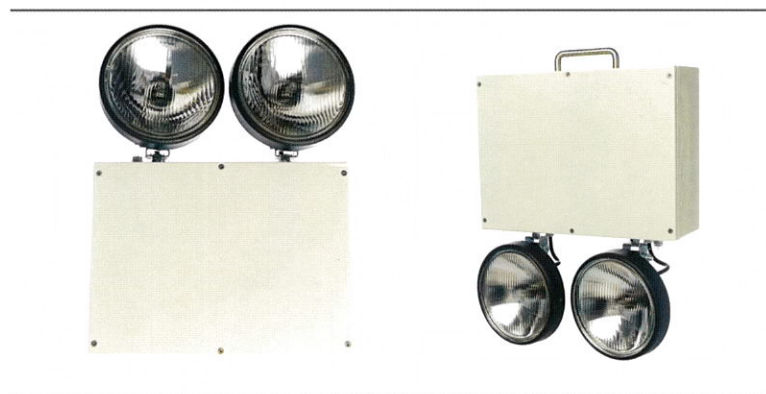

Dimensies

Technische gegevens

- Conform CEI EN 60598-2-22/EN1838
- Beschermingsgraad: IP42 en 65
- Beschikbaar in 2X55 W versie

- Voeding: 230V-240V
- Opladingstijd: 24u

CODE	BESCHERMINGSGRAAD	LAMP	AUTONOMIE	GEWICHT	DIFFUSOR	LUMEN NOOD	BATTERIJ
TWINLIGHT							
25055	IP42	2x55W	1U	8,18KG	SYMMETRISCH	2x900 lm	12V-7ah au plomb
25065 AUT	IP65	2X55W	1U	8,35KG	SYMMETRISCH	2x900 lm	12V-7ah au plomb
25066	IP65	2x55W	1U	8,35KG	SYMMETRISCH	2x900 lm	12V-7ah au plomb