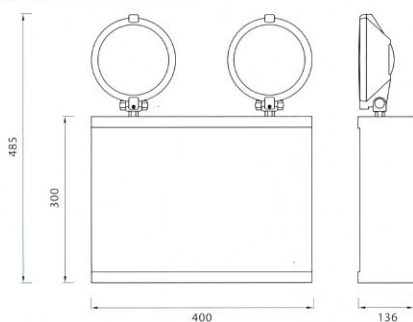

## Dimensies

## Technische gegevens

- Conform CEI EN 60598-2-22/EN1838
- Beschermingsgraad: IP42 en 65
- Beschikbaar in 2X55 W versie

- Voeding: 230V-240V
- Opladingstijd: 24u

CODE	BESCHERMINGSGRAAD	LAMP	AUTONOMIE	GEWICHT	DIFFUSOR	LUMEN NOOD	BATTERIJ
<b>TWINLIGHT</b>							
25055	IP42	2x55W	1U	8,18KG	SYMMETRISCH	2x900 lm	12V-7ah au plomb
25065 AUT	IP65	2X55W	1U	8,35KG	SYMMETRISCH	2x900 lm	12V-7ah au plomb
25066	IP65	2x55W	1U	8,35KG	SYMMETRISCH	2x900 lm	12V-7ah au plomb