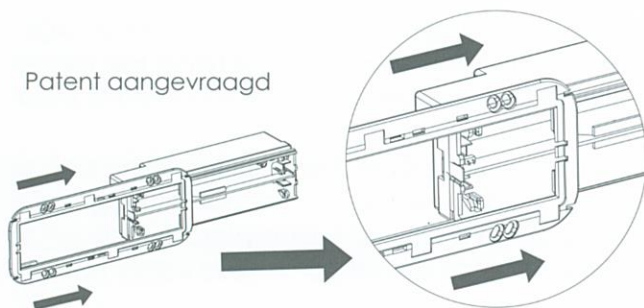

Accessoires

CODE: 71000

CODE: 71004/B
CODE: 71004/G

CODE: 71004/N
CODE: 71004/M

Kader & dimensies

CODE: 71004/AV

Beide kaders zijn bijgeleverd

VIMAR
IDEA CLASSICA
IDEA RONDÒ
PLANA
EIKON

AVE
NOIR
BANQUISE
ZAMA 45
YES 45
RAL 45
LIFE 44

CODE: 71004/BT

B-TICINO
AXOLUTE
LIVING CLASSIC
LIVING
INTERNATIONAL
LIGHT
LIGHT TECH
MATIX

GEWISS
CHORUS LUX
CHORUS ONE

MASTER
MODO +
ACCESSOIREO
PER 7 MODULI

Patent aangevraagd

A=188mm
B= 71mm
C= 54mm