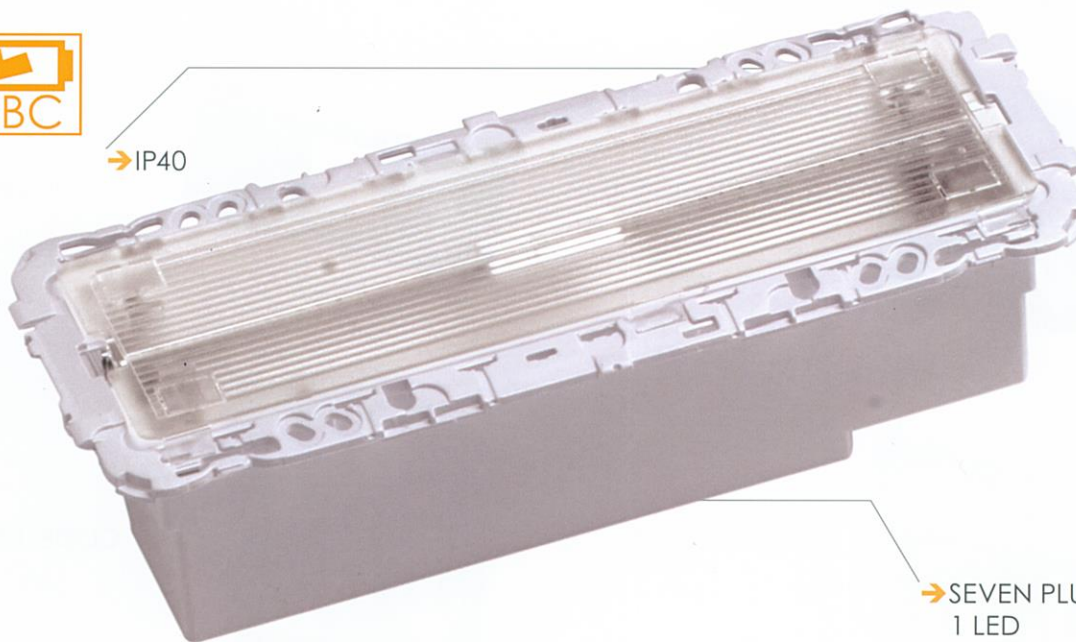

SEVEN PLUS LED

→ IP40

→ SEVEN PLUS LED
1 LED

De SEVEN PLUS LED is voorzien van een hoog lichtgevende L.E.D. Deze lijn werd bestudeerd voor huishoudelijk en professioneel gebruik en past perfect in inbouwdozen van 6 modules. Het wordt esthetisch afgewerkt met de meeste voorkomende omlijstingen op de markt.

De SEVEN PLUS LED is tevens beschikbaar in de versie Nood, Permanent, Verlichting en Movie voor openbare spektakellocalen of als trapverlichting. Bovendien met de IP55 plaat kan het evengoed gebruikt worden als buitenlicht om bijvoorbeeld een terras of een parking te verlichten.

Indirect diffuus licht. Ideaal voor kleine lokalen. Uitwisselbaar esthetisch kader. Inbouwinstallatie met 506 behuizing

Fotometrische gegevens

1 LED

Dimensies

A= 188mm

B= 71mm

C= 54mm

Voorpanelen