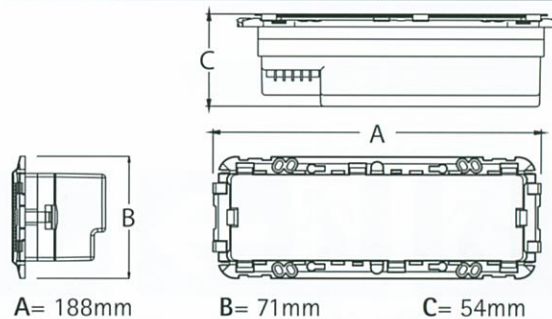

Indirect diffuus licht. Ideaal voor kleine lokalen. Uitwisselbaar esthetisch kader. Inbouwinstallatie met 506 behuizing

Fotometrische gegevens

1 LED

Dimensies

A= 188mm

B= 71mm

C= 54mm

Voorpanelen