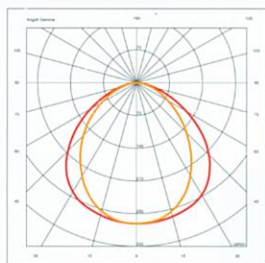

Indirect diffuus licht. Ideaal voor kleine lokalen. Uitwisselbaar esthetisch kader. Inbouwinstallatie met 506 behuizing

Fotometrische gegevens

1 LED

Dimensies

A= 188mm

B= 71mm

C= 54mm

Voorpanelen