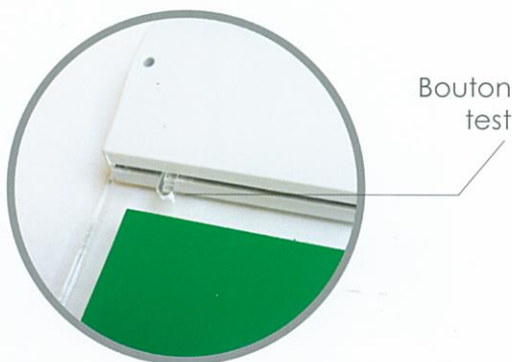

LYRA EVO

LYRA EVO is een signaleringsarmatuur die met heldere leds is uitgerust die het licht op een uniforme manier over heel het schermoppervlak verspreidt. Esthetisch ontworpen voor alle type omgevingen en 100% conform de nieuwe norm EU1838. Alle modellen kunnen aan de wand, ingebouwd, als vlag of aan het plafond gemonteerd worden door middel van aangepaste accessoires.

Voor gebruik in cinema's en theaters is het armatuur uitgerust met een knop die de lichtintensiteit, onder spanning, kan aanpassen.

Testknop

Wandmontage systeem

Zie accessoire
CODE: L92016
CODE: L92017

Technische gegevens

- Grote lichtintensiteit dankzij de witte led lamp
- Conform EN 60598-2-22
- Mogelijkheid om lichtsterkte aan te passen
- Kan ingebouwd worden via behuizing 503
- Maximale opladingstijd batterij: 12u
- Maximale werkingstemperatuur van de batterij conform EN 60598-2-22
- Behuizing, diffusor en reflector zijn gemaakt uit zelfdovend materiaal conform EN 60598-1
- Kan gemonteerd worden aan de muur, plafond, als vlag, ingebouwd of opgehangen via fijne kettingen.