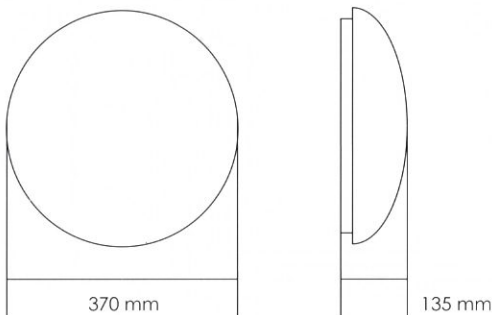

LUXLIGHT LED

→ IP40

→ LUXLIGHT
3W

Noodverlichting opbouw, conform aan de normen EN 60598-1, DIN EN 60598-2-22 en DIN EN1338, voor signalisatie van nooduitgangen. optionele kit enkelzijdige signalering is beschikbaar, eveneens beschikbaar in versie permanent en niet-permanent.

Dimensies

Afstanden boren

Technische gegevens

- Body: plastic
- Basiskleur: Wit
- Kaderkleur: RAL 6032
- Voeding: 230V
- Beschermingsgraad: IP40
- Montage: plafond of muur
- Toelaatbare temperatuur: -5° tot + 40°
- Gewicht: 1.1KG