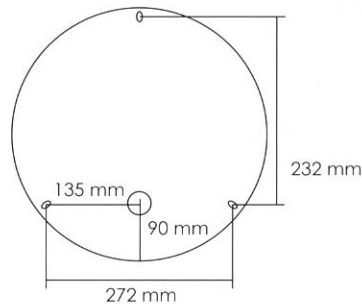

LUXLIGHT LED

→ IP40

→ LUXLIGHT
3W

Noodverlichting opbouw, conform aan de normen EN 60598-1, DIN EN 60598-2-22 en DIN EN1338, voor signalisatie van nooduitgangen. optionele kit enkelzijdige signalering is beschikbaar, eveneens beschikbaar in versie permanent en niet-permanent.

Dimensies

Afstanden boren

Technische gegevens

- Body: plastic
- Basiskleur: Wit
- Kaderkleur: RAL 6032
- Voeding: 230V
- Beschermingsgraad: IP40
- Montage: plafond of muur
- Toelaatbare temperatuur: -5° tot + 40°
- Gewicht: 1.1KG