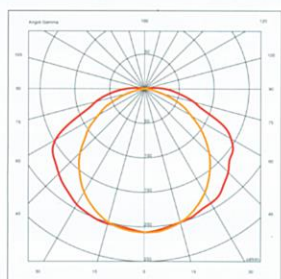

Fotometrische gegevens