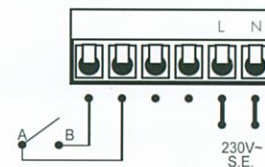

Elektrische aansluiting

Om te garanderen dat de installatie conform aan de norm blijft, is de onderdrukkingsschakelaar op een zodanige manier geïnstalleerd dat het enkel toegankelijk is voor bevoegd personeel.

Schakelaar voor onderdrukking