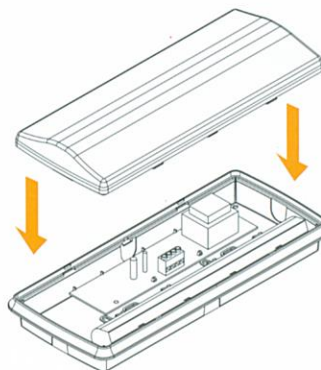

Accessoires

CODE: 99004

CODE: 92005

CODE: 99016

Snelle fixatie

De achterkant van de armatuur is voorzien voor montage op standaard inbouwdozen gebruikt in elektrische installaties. Naast de voorziene indrukbare ingangen heeft de basis van de armatuur ook 3 ingangen aan de zijkant voor buizen van 16mm dikte. De basis bevat het elektronisch circuit en zijn aansluitingen. Het lampgedeelte kan eenvoudig op de basis gemonteerd worden door middel van een 'klik' systeem.

3 verschillende niveaus van lichtstromen

A= 260mm
B= 110mm
C= 56mm

Laag: 75 lumens Voor kleine ruimtes zoals liften
Medium: 118 lumens Voor de meeste installaties Zelfde resultaat als met grote
Hoog: 124/201 lumens verlichtingstoestellen