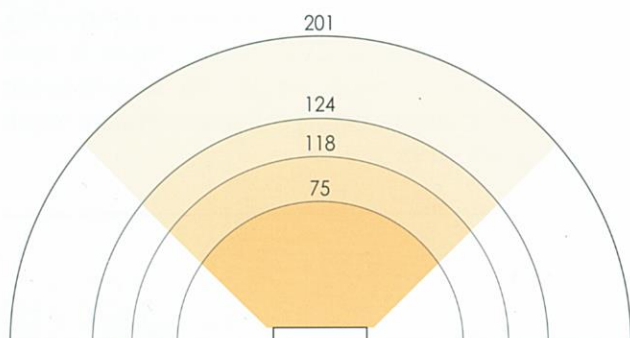

3 verschillende niveaus van lichtstromen

A= 260mm
B= 110mm
C= 56mm

Laag: 75 lumens Voor kleine ruimtes zoals liften
Medium: 118 lumens Voor de meeste installaties Zelfde resultaat als met grote
Hoog: 124/201 lumens verlichtingstoestellen