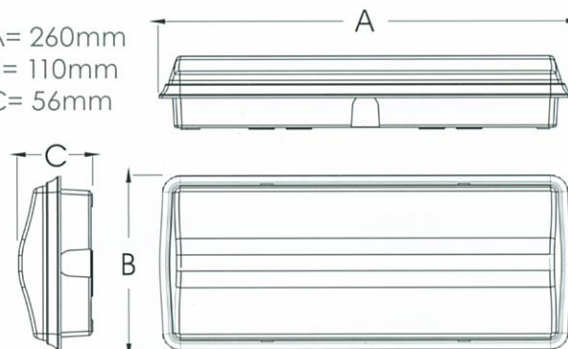

Accessoires

CODE: 99004

CODE: 92005

CODE: 99016

Snelle fixatie

De achterkant van de armatuur is voorzien voor montage op standaard inbouwdozen gebruikt in elektrische installaties. Naast de voorziene indrukbare ingangen heeft de basis van de armatuur ook 3 ingangen aan de zijkant voor buizen van 16mm dikte. De basis bevat het elektronisch circuit en zijn aansluitingen. Het lampgedeelte kan eenvoudig op de basis gemonteerd worden door middel van een 'klik' systeem.

3 verschillende niveaus van lichtstromen

A= 260mm
B= 110mm
C= 56mm

Laag: 75 lumens Voor kleine ruimtes zoals liften
Medium: 118 lumens Voor de meeste installaties Zelfde resultaat als met grote
Hoog: 124/201 lumens verlichtingstoestellen