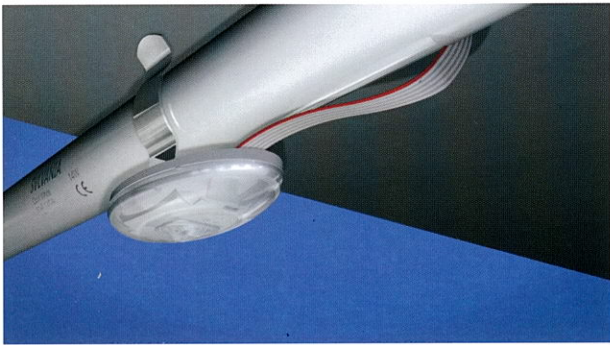

DO LED

Noodverlichting toestel met LED, met ovale verlichting, verlichting voor vluchtwegen conform aan de normen EN 605986-1, DIN EN 60598-2-22 en DIN EN1838. Geschikt voor opbouw montage aan het plafond . Montage aan T5/T8 lampen en metalen ondersteuning (beugels, clips en magnetische platen) zijn inbegrepen. Het transparante materiaal van de behuizing past perfect in de omgeving. Leverbaar met of zonder elektrische behuizing. Zonder behuizing geschikt voor installatie in bestaande behuizingen.

Inhoud levering

Grootte vergelijking

Technische gegevens

■ Beschermingsgraad: IP20

■ Toelaatbare temperatuur: -5° tot + 40°

Zonder de besturingseenheid

Met de besturingseenheid

Afmetingen DO LED