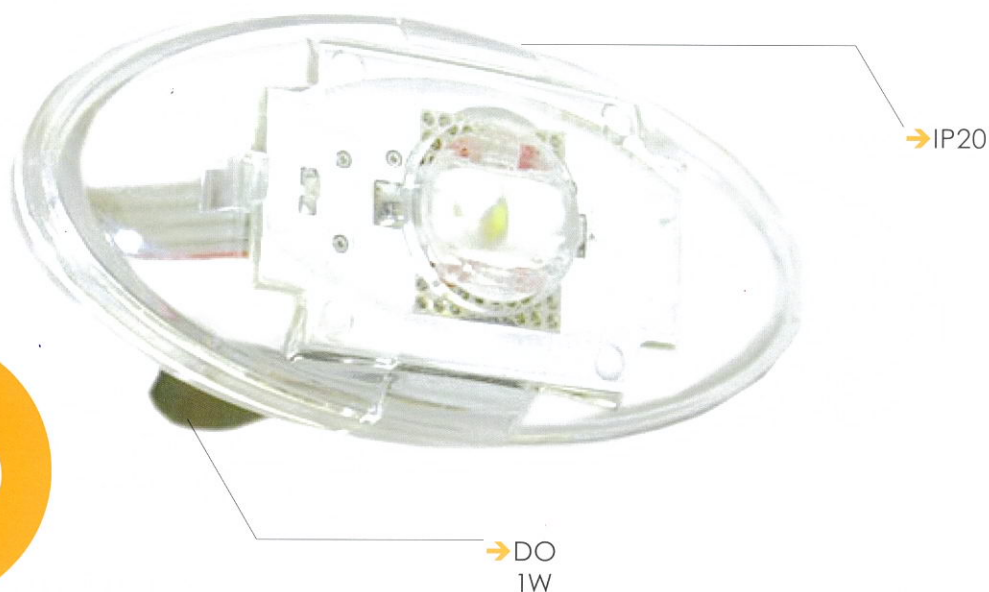

DO LED

Noodverlichting toestel met LED, met ovale verlichting, verlichting voor vluchtwegen conform aan de normen EN 605986-1, DIN EN 60598-2-22 en DIN EN1838. Geschikt voor opbouw montage aan het plafond . Montage aan T5/T8 lampen en metalen ondersteuning (beugels, clips en magnetische platen) zijn inbegrepen. Het transparante materiaal van de behuizing past perfect in de omgeving. Leverbaar met of zonder elektrische behuizing. Zonder behuizing geschikt voor installatie in bestaande behuizingen.

Inhoud levering

Grootte vergelijking

Technische gegevens

■ Beschermingsgraad: IP20

■ Toelaatbare temperatuur: -5° tot + 40°

Zonder de besturingseenheid

Met de besturingseenheid

Afmetingen DO LED

Afmetingen Case DO LED

CODE	MODEL	LED	LUMEN	GEWICHT
DO LED STANDAARDMODEL				
8060	DO LED MET DE BESTURINGSEENHEID	1W	100LM	0.4KG
8061	DO LED SZONDER DE BESTURINGSEENHEID	1W	100LM	0.4KG
DO LED MET TESTKNOP				
8060/SC	DO LED MET DE BESTURINGSEENHEID	1W	100LM	0.4KG
8061/SC	DO LED ZONDER DE BESTURINGSEENHEID	1W	100LM	0.4KG
DO LED MET GECENTRALISEERDE BATTERIJ SYSTEMEN				
8060/BC	DO LED MET DE BESTURINGSEENHEID	1W	100LM	0.4KG
8061/BC	DO LED ZONDER DE BESTURINGSEENHEID	1W	100LM	0.4KG