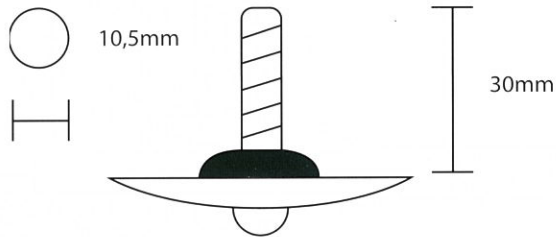

DO LED

Noodverlichting toestel met LED, met ovale verlichting, verlichting voor vluchtwegen conform aan de normen EN 605986-1, DIN EN 60598-2-22 en DIN EN1838. Geschikt voor opbouw montage aan het plafond . Montage aan T5/T8 lampen en metalen ondersteuning (beugels, clips en magnetische platen) zijn inbegrepen. Het transparante materiaal van de behuizing past perfect in de omgeving. Leverbaar met of zonder elektrische behuizing. Zonder behuizing geschikt voor installatie in bestaande behuizingen.

Inhoud levering

Grootte vergelijking

Technische gegevens

■ Beschermingsgraad: IP20

■ Toelaatbare temperatuur: -5° tot + 40°

Zonder de besturingseenheid

Met de besturingseenheid

Afmetingen DO LED