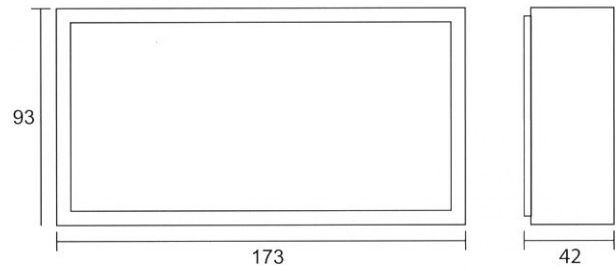

Inhoud levering

Grootte vergelijking

Technische gegevens

■ Beschermingsgraad: IP20

■ Toelaatbare temperatuur: -5° tot + 40°

Zonder de besturingseenheid

Met de besturingseenheid

Afmetingen DO LED

Afmetingen Case DO LED

CODE	MODEL	LED	LUMEN	GEWICHT
DO LED STANDAARDMODEL				
8060	DO LED MET DE BESTURINGSEENHEID	1W	100LM	0.4KG
8061	DO LED SZONDER DE BESTURINGSEENHEID	1W	100LM	0.4KG
DO LED MET TESTKNOP				
8060/SC	DO LED MET DE BESTURINGSEENHEID	1W	100LM	0.4KG
8061/SC	DO LED ZONDER DE BESTURINGSEENHEID	1W	100LM	0.4KG
DO LED MET GECENTRALISEERDE BATTERIJ SYSTEMEN				
8060/BC	DO LED MET DE BESTURINGSEENHEID	1W	100LM	0.4KG
8061/BC	DO LED ZONDER DE BESTURINGSEENHEID	1W	100LM	0.4KG