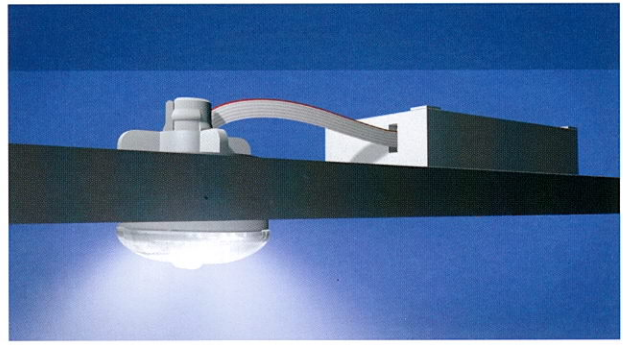

DO LED

Noodverlichting toestel met LED, met ovale verlichting, verlichting voor vluchtwegen conform aan de normen EN 605986-1, DIN EN 60598-2-22 en DIN EN1838. Geschikt voor opbouw montage aan het plafond . Montage aan T5/T8 lampen en metalen ondersteuning (beugels, clips en magnetische platen) zijn inbegrepen. Het transparante materiaal van de behuizing past perfect in de omgeving. Leverbaar met of zonder elektrische behuizing. Zonder behuizing geschikt voor installatie in bestaande behuizingen.

Inhoud levering

Grootte vergelijking

Technische gegevens

■ Beschermingsgraad: IP20

■ Toelaatbare temperatuur: -5° tot + 40°

Zonder de besturingseenheid

Met de besturingseenheid

Afmetingen DO LED

Afmetingen Case DO LED

CODE	MODEL	LED	LUMEN	GEWICHT
DO LED STANDAARDMODEL				
8060	DO LED MET DE BESTURINGSEENHEID	1W	100LM	0.4KG
8061	DO LED SZONDER DE BESTURINGSEENHEID	1W	100LM	0.4KG
DO LED MET TESTKNOP				
8060/SC	DO LED MET DE BESTURINGSEENHEID	1W	100LM	0.4KG
8061/SC	DO LED ZONDER DE BESTURINGSEENHEID	1W	100LM	0.4KG
DO LED MET GECENTRALISEERDE BATTERIJ SYSTEMEN				
8060/BC	DO LED MET DE BESTURINGSEENHEID	1W	100LM	0.4KG
8061/BC	DO LED ZONDER DE BESTURINGSEENHEID	1W	100LM	0.4KG