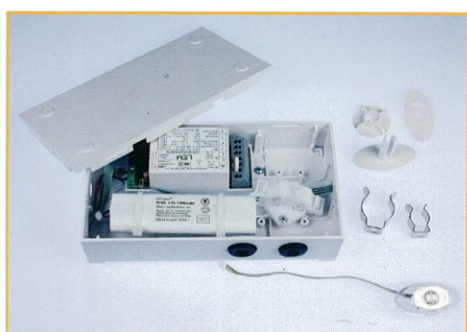

DO LED

Noodverlichting toestel met LED, met ovale verlichting, verlichting voor vluchtwegen conform aan de normen EN 605986-1, DIN EN 60598-2-22 en DIN EN1838. Geschikt voor opbouw montage aan het plafond . Montage aan T5/T8 lampen en metalen ondersteuning (beugels, clips en magnetische platen) zijn inbegrepen. Het transparante materiaal van de behuizing past perfect in de omgeving. Leverbaar met of zonder elektrische behuizing. Zonder behuizing geschikt voor installatie in bestaande behuizingen.

Inhoud levering

Grootte vergelijking

Technische gegevens

■ Beschermingsgraad: IP20

■ Toelaatbare temperatuur: -5° tot + 40°

Zonder de besturingseenheid

Met de besturingseenheid

Afmetingen DO LED

Afmetingen Case DO LED

CODE	MODEL	LED	LUMEN	GEWICHT
DO LED STANDAARDMODEL				
8060	DO LED MET DE BESTURINGSEENHEID	1W	100LM	0.4KG
8061	DO LED SZONDER DE BESTURINGSEENHEID	1W	100LM	0.4KG
DO LED MET TESTKNOP				
8060/SC	DO LED MET DE BESTURINGSEENHEID	1W	100LM	0.4KG
8061/SC	DO LED ZONDER DE BESTURINGSEENHEID	1W	100LM	0.4KG
DO LED MET GECENTRALISEERDE BATTERIJ SYSTEMEN				
8060/BC	DO LED MET DE BESTURINGSEENHEID	1W	100LM	0.4KG
8061/BC	DO LED ZONDER DE BESTURINGSEENHEID	1W	100LM	0.4KG