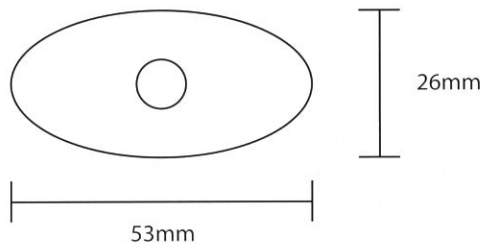

Inhoud levering

Grootte vergelijking

Technische gegevens

■ Beschermingsgraad: IP20

■ Toelaatbare temperatuur: -5° tot + 40°

Zonder de besturingseenheid

Met de besturingseenheid

Afmetingen DO LED

Afmetingen Case DO LED

CODE	MODEL	LED	LUMEN	GEWICHT
DO LED STANDAARDMODEL				
8060	DO LED MET DE BESTURINGSEENHEID	1W	100LM	0.4KG
8061	DO LED SZONDER DE BESTURINGSEENHEID	1W	100LM	0.4KG
DO LED MET TESTKNOP				
8060/SC	DO LED MET DE BESTURINGSEENHEID	1W	100LM	0.4KG
8061/SC	DO LED ZONDER DE BESTURINGSEENHEID	1W	100LM	0.4KG
DO LED MET GECENTRALISEERDE BATTERIJ SYSTEMEN				
8060/BC	DO LED MET DE BESTURINGSEENHEID	1W	100LM	0.4KG
8061/BC	DO LED ZONDER DE BESTURINGSEENHEID	1W	100LM	0.4KG